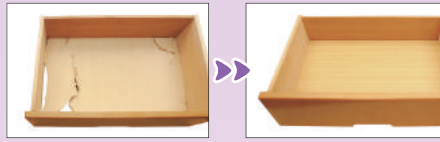

ピアノ椅子の張替え

ご家庭やピアノ教室から多数で依頼いただいております。座の張替えと詰め物の追加に加え、フレームの磨き補修も可能です。

桐箆笥の洗い

経年劣化した桐箆笥の洗いも承っております。写真のように劣化&日焼けした桐箆笥も、桐材特有の美しさを甦らせます。

引出しの割れ修理

引出しの割れや外れ、ガタツキなどのお悩みも是非ご相談ください。写真の品は底板を張替えの際、補強のベニヤ板も追加しております。

鏡面仕上げ家具の塗装直し